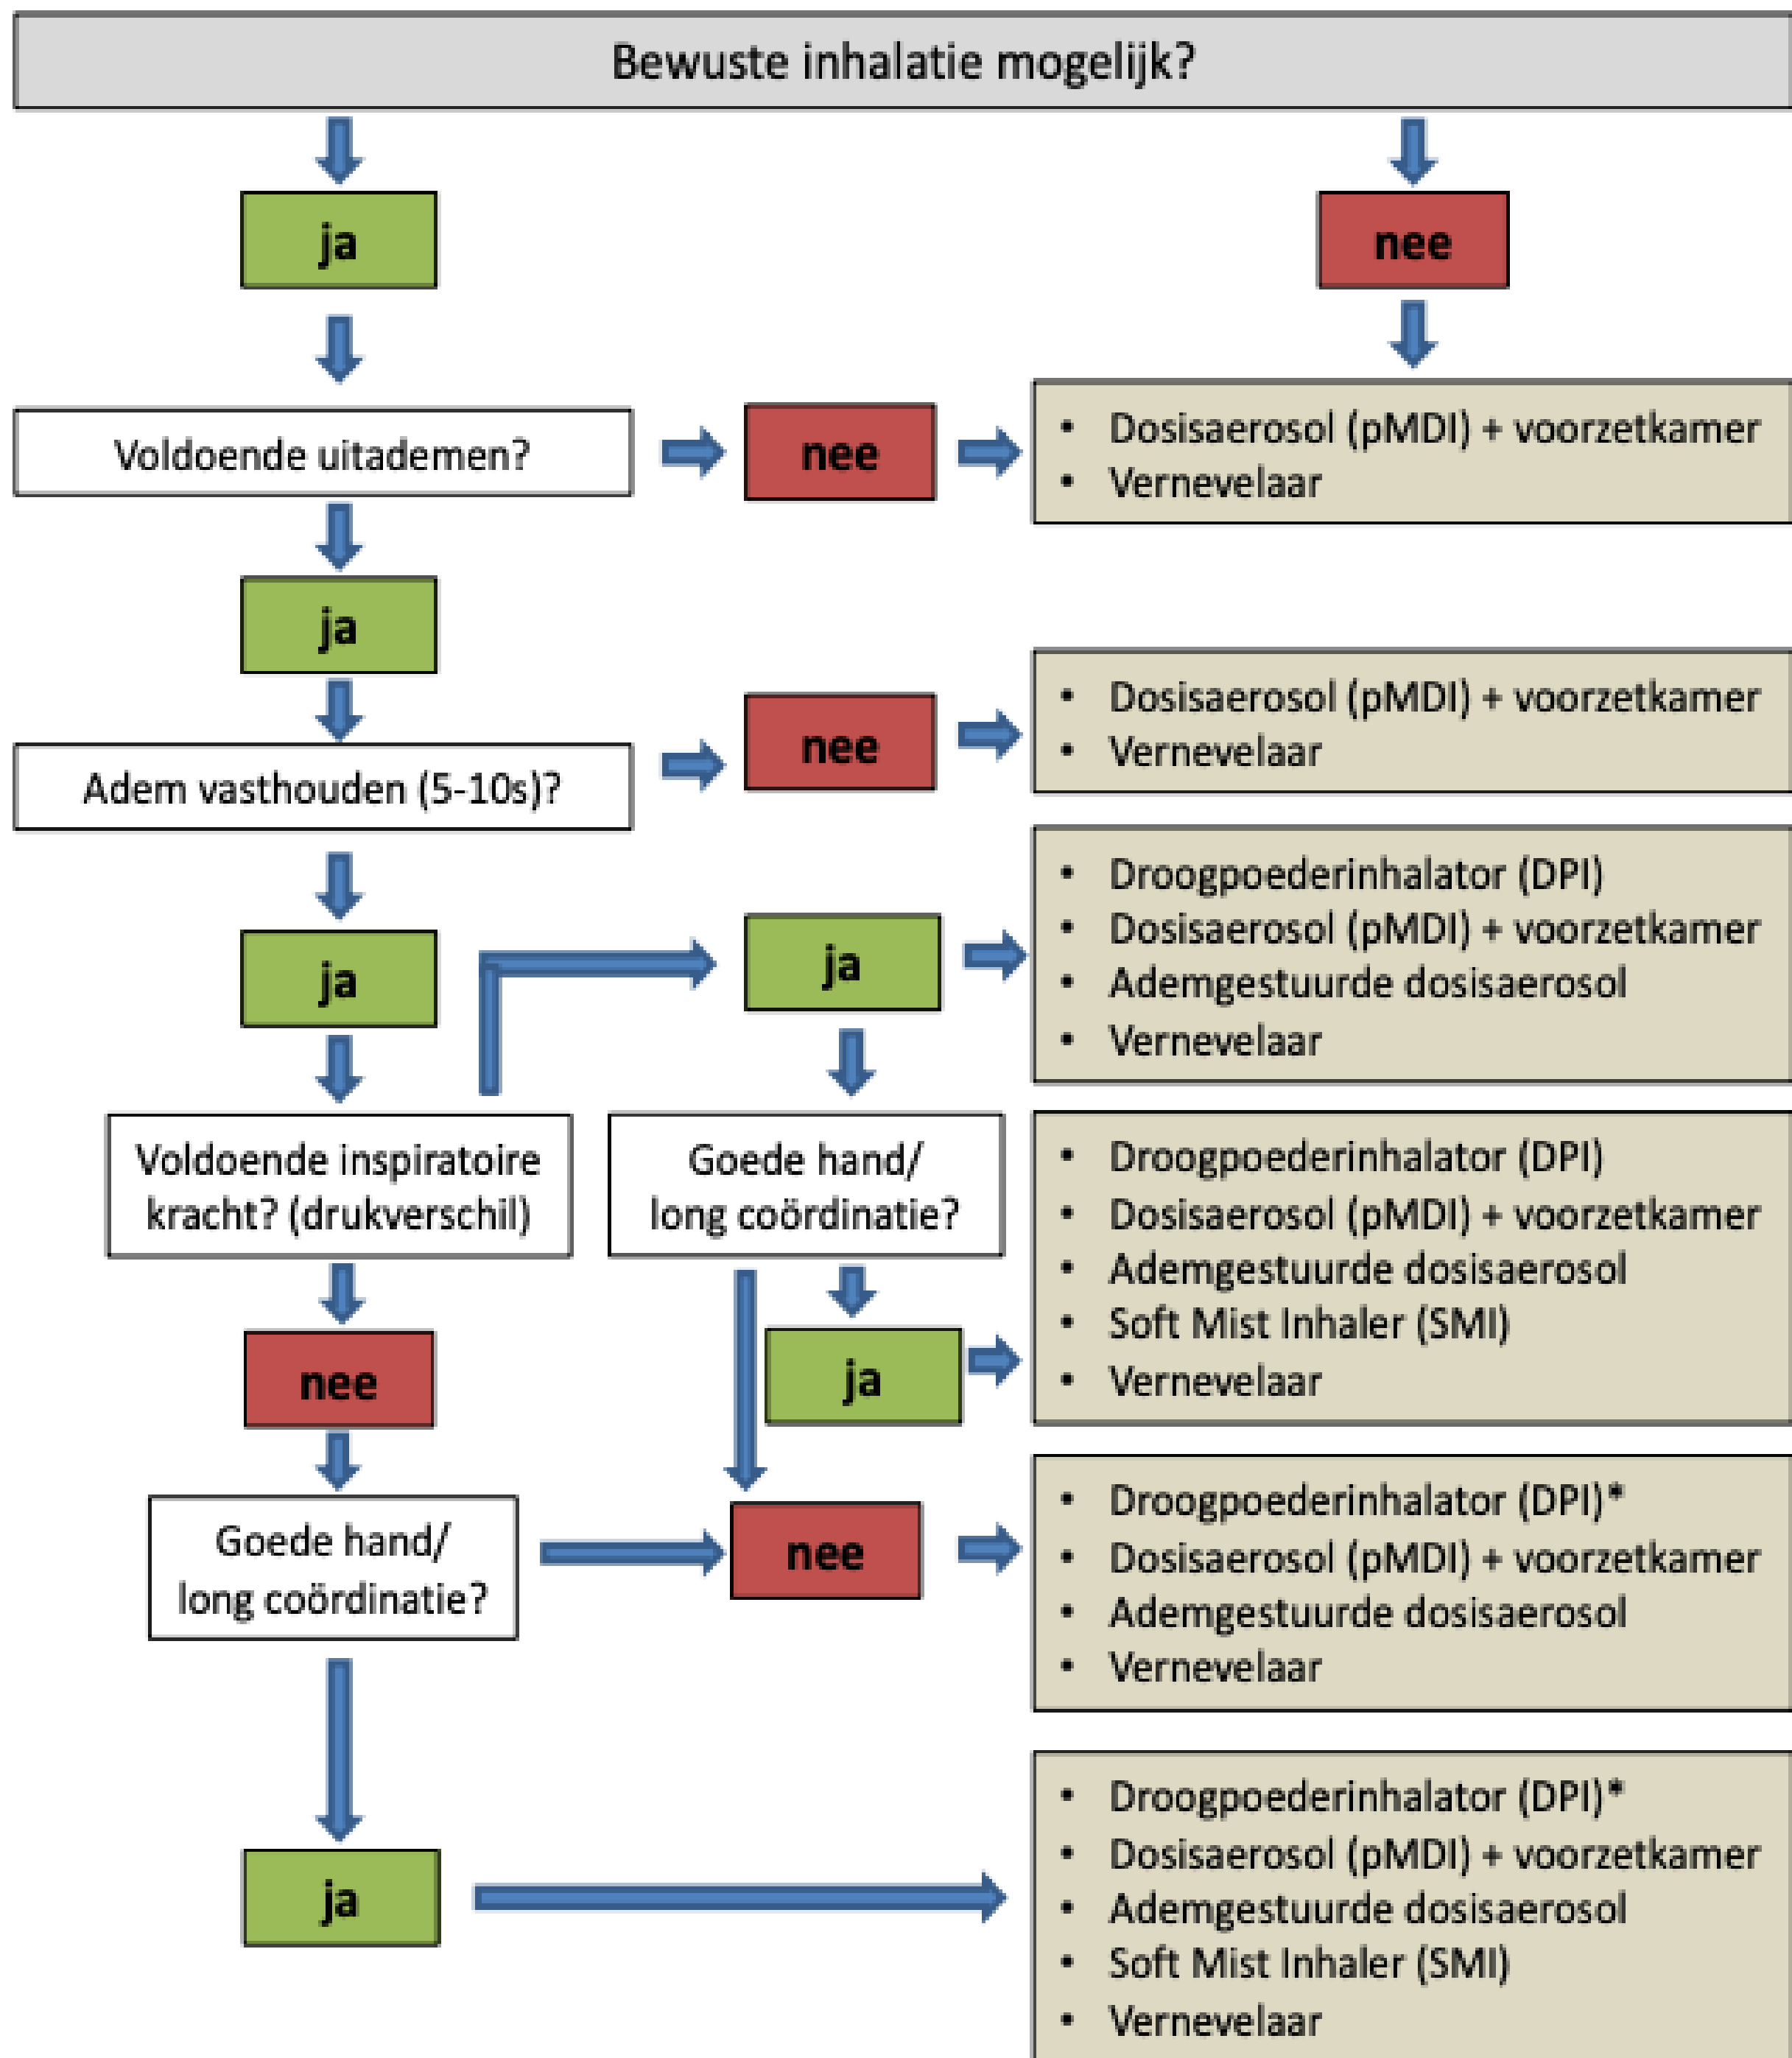

Stroomschema voor keuze type inhalator

*) Droogpoederinhalator met een lage of gemiddelde weerstand